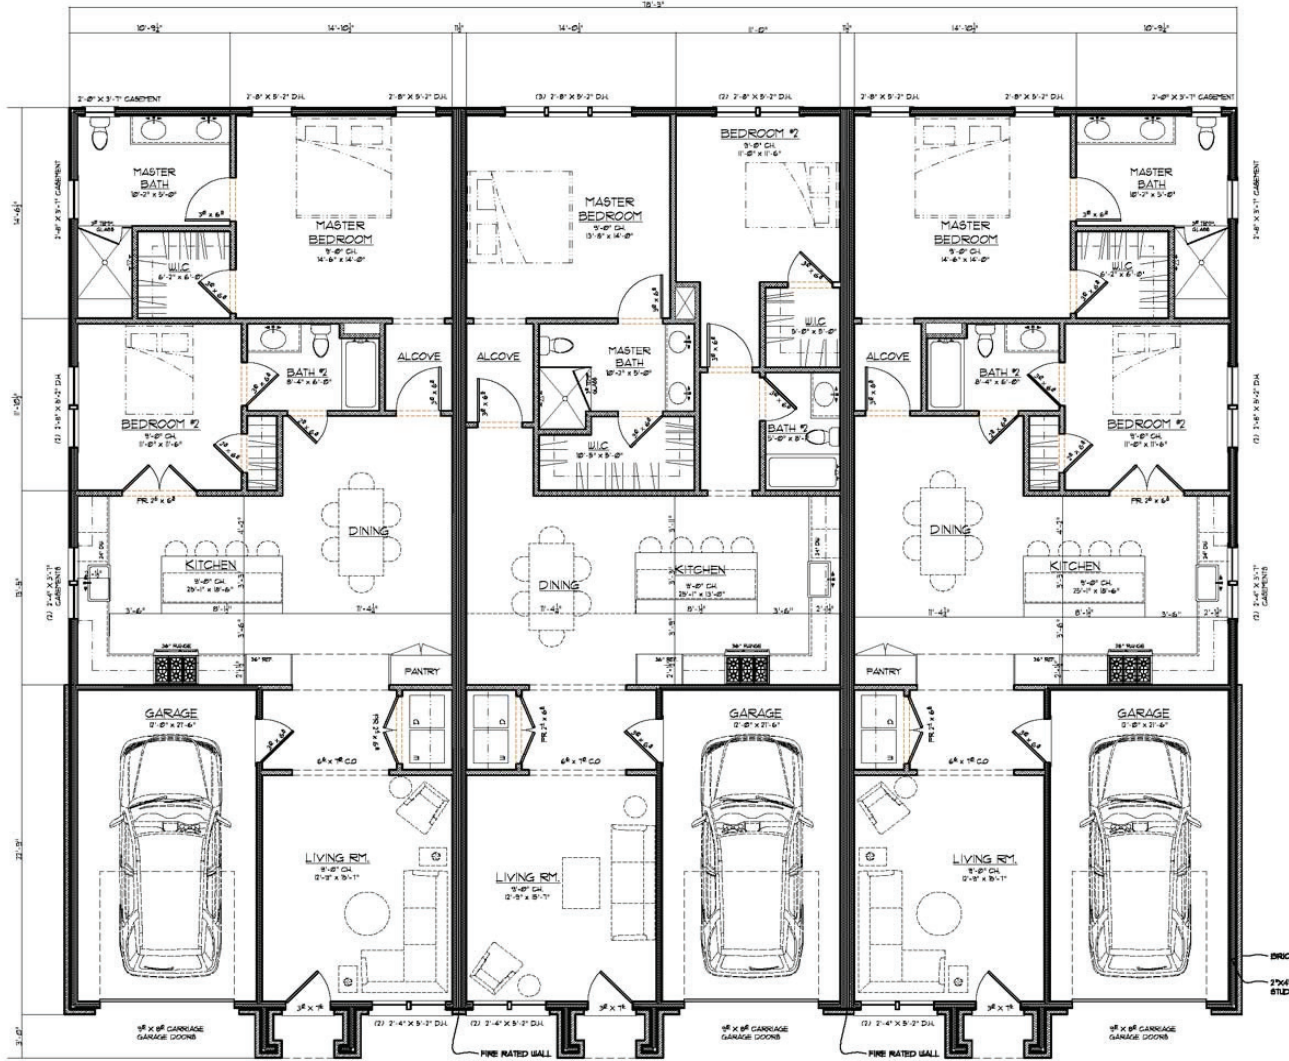

A new way of living

The River Birch

www.CottagesatNobleVillage.com | Sales Information: 770-224-0044

A new way of living

The River Birch

TYPE 3: MAIN FLOOR PLAN
 SCALE: 1/8"=1'-0"

www.CottagesatNobleVillage.com | Sales Information: 770-224-0044