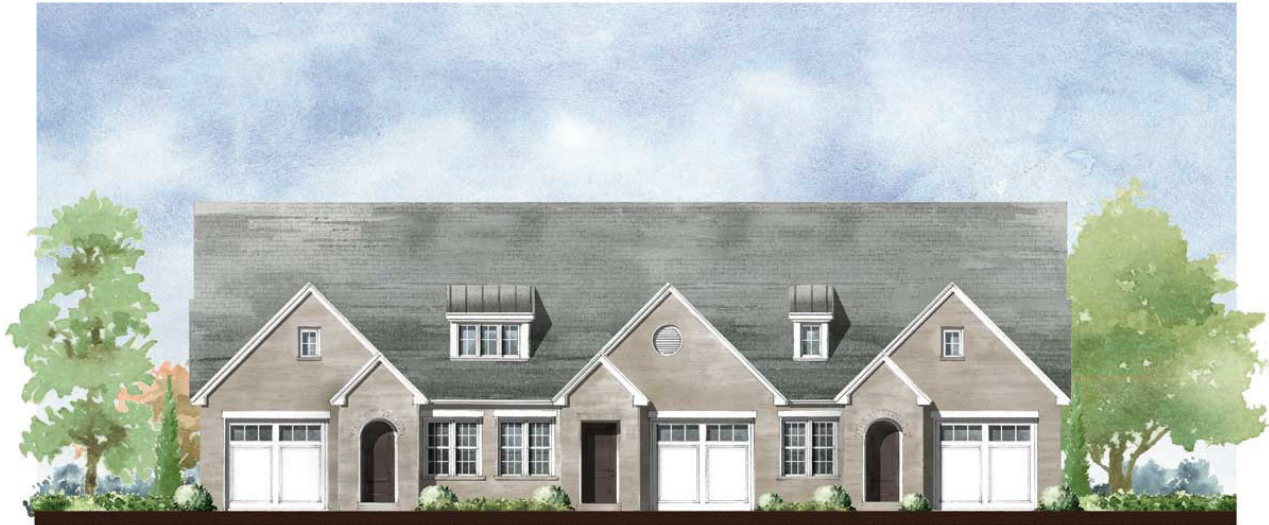

A new way of living

The River Birch

www.CottagesatNobleVillage.com | Sales Information: 770-224-0044

A new way of living

The River Birch

TYPE 3: MAIN FLOOR PLAN
 SCALE: 1/8"=1'-0"

www.CottagesatNobleVillage.com | Sales Information: 770-224-0044